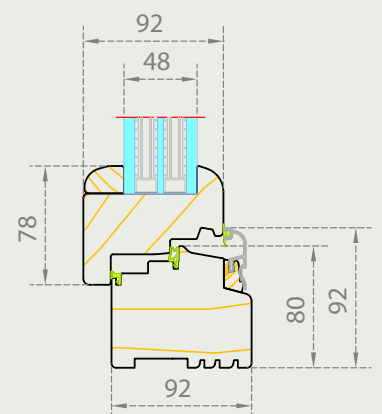

ESSENTIAL

Ottime prestazioni termiche senza togliere nulla all'estetica.

**SERIE ESSENTIAL
80×78 CLIMA**

- Sezione anta **80×78** mm
- Sezione telaio **80×80** mm
- Tripla guarnizione
- Cerniere TESI di serie
- Gocciolatoio in alluminio di serie
- Vetro **da 31 a 44** mm

ESSENTIAL

Sezioni generose abbinare al triplo vetro per ottenere il massimo isolamento termico possibile.

**SERIE ESSENTIAL
92×78 CLIMA PLUS**

- Sezione anta **92×78** mm
- Sezione telaio **92×80** mm
- Tripla guarnizione
- Cerniere TESI di serie
- Gocciolatoio in alluminio di serie
- Vetro **da 49 a 56** mm

BELLE ARTI

Un classico intramontabile, interpretato in chiave contemporanea.

SERIE BELLE ARTI
68x75/85 BASIC

- Sezione anta **68x75/85** mm
- Sezione telaio **56x69** mm
- Doppia guarnizione
- Cerniere BAROCCO da 16 mm di serie
- Gocciolatoio ricoperto di serie
- Vetro **da 26 a 30** mm

BELLE ARTI

Fermavetri e cerniere in stile barocco per un infisso che si ispira al passato.

SERIE BELLE ARTI 68×75/85 PLUS

- Sezione anta **68×75/85** mm
- Sezione telaio **68×80** mm
- Tripla guarnizione
- Cerniere BAROCCO da 16 mm di serie
- Gocciolatoio ricoperto di serie
- Vetro **da 26 a 30** mm