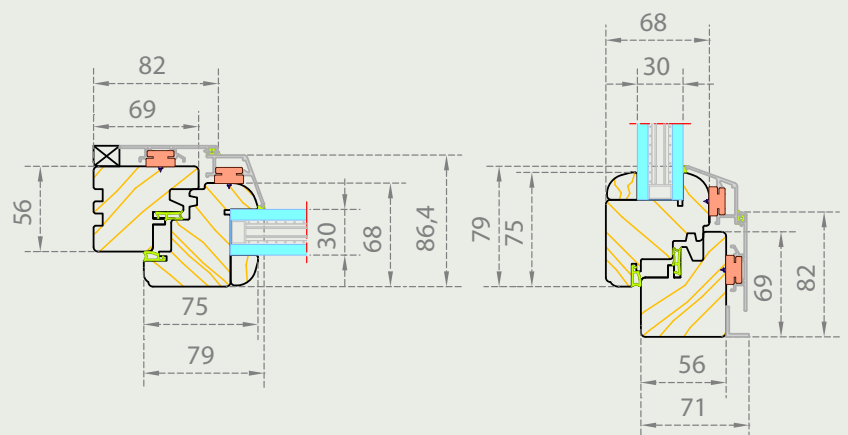

ESSENTIAL

Ottime prestazioni termiche senza togliere nulla all'estetica.

**SERIE ESSENTIAL
80×78 CLIMA**

- Sezione anta **80×78** mm
- Sezione telaio **80×80** mm
- Tripla guarnizione
- Cerniere TESI di serie
- Gocciolatoio in alluminio di serie
- Vetro **da 31 a 44** mm

ESSENTIAL

Sezioni generose abbinare al triplo vetro per ottenere il massimo isolamento termico possibile.

**SERIE ESSENTIAL
92×78 CLIMA PLUS**

- Sezione anta **92×78** mm
- Sezione telaio **92×80** mm
- Tripla guarnizione
- Cerniere TESI di serie
- Gocciolatoio in alluminio di serie
- Vetro **da 49 a 56** mm

ESSENTIAL

Il calore del legno e la resistenza dell'alluminio, per un infisso bello e funzionale.

SERIE ESSENTIAL
68×75 LEGNO/ALLUMINIO

- Sezione anta **86×75** mm
- Sezione telaio **71×82** mm
- Doppia guarnizione
- Cerniere ANUBA da 16 mm di serie
- Vetro **da 26 a 30** mm.
- Profilo esterno in alluminio, applicato ad incastro, disponibile nelle versioni RAL o finto legno

BELLE ARTI

Un classico intramontabile, interpretato in chiave contemporanea.

SERIE BELLE ARTI
68x75/85 BASIC

- Sezione anta **68x75/85** mm
- Sezione telaio **56x69** mm
- Doppia guarnizione
- Cerniere BAROCCO da 16 mm di serie
- Gocciolatoio ricoperto di serie
- Vetro **da 26 a 30** mm