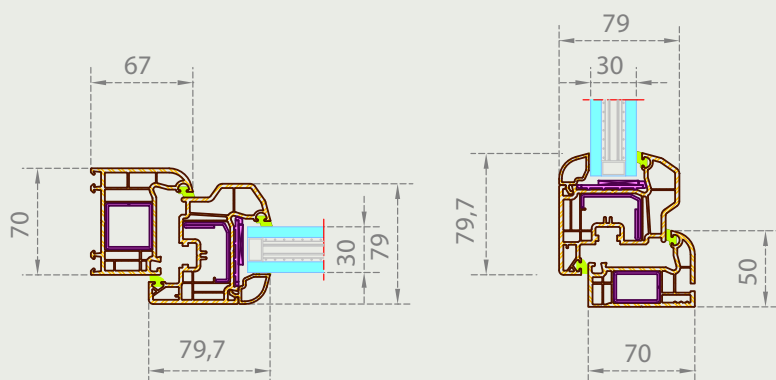

- Sezione anta **76×87** mm
- Sezione telaio **68×80** mm
- Tripla guarnizione
- Ferramenta a scomparsa
- Gocciolatoio ricoperto di serie
- Vetro **da 36 a 49** mm

VISION

Tutta la trasparenza del vetro per chi ha un paesaggio da ammirare o vuole sfruttare al massimo la luce naturale... Il serramento inserito all'interno della muratura consente di vedere, dall'esterno, solo il vetro. Zero manutenzione.

SERIE VISION 68×65

- Sezione anta **68×65** mm
- Sezione telaio **74×90** mm
- Doppia o tripla guarnizione
- Cerniere TESI di serie
- Vetro **da 31 a 49** mm
- Eventuale profilo esterno in alluminio disponibile nelle versioni RAL

NON SOLO LEGNO

Profili in **PVC** con eccellenti caratteristiche di isolamento, stabilità agli urti, resistenza agli agenti atmosferici. Necessita di una manutenzione molto ridotta.

SERIE PVC

- Profili in PVC di alta qualità
- 5 o 6 camere
- Doppio o triplo vetro
- Anta squadrata o arrotondata
- Telaio a L o con aletta per ristrutturazioni