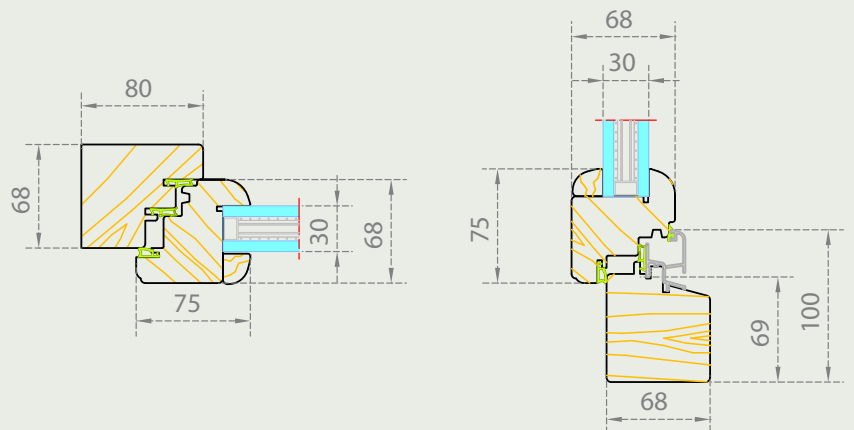

- Sezione anta **68×75/85** mm
- Sezione telaio **56×69** mm
- Doppia guarnizione
- Cerniere ANUBA da 16 mm di serie
- Gocciolatoio in alluminio di serie
- Vetro **da 26 a 30** mm

ESSENTIAL

Fermavetri arrotondati per un infisso adatto ad ogni ambiente.

**SERIE ESSENTIAL
68×75/85 PLUS**

- Sezione anta **68×75/85** mm
- Sezione telaio **68×80** mm
- Tripla guarnizione
- Cerniere ANUBA da 16 mm di serie
- Gocciolatoio in alluminio di serie
- Vetro **da 26 a 30** mm

ESSENTIAL

Ottime prestazioni termiche senza togliere nulla all'estetica.

**SERIE ESSENTIAL
80×78 CLIMA**

- Sezione anta **80×78** mm
- Sezione telaio **80×80** mm
- Tripla guarnizione
- Cerniere TESI di serie
- Gocciolatoio in alluminio di serie
- Vetro **da 31 a 44** mm

SERIE VISION 68×65

- Sezione anta **68×65** mm
- Sezione telaio **74×90** mm
- Doppia o tripla guarnizione
- Cerniere TESI di serie
- Vetro **da 31 a 49** mm
- Eventuale profilo esterno in alluminio disponibile nelle versioni RAL