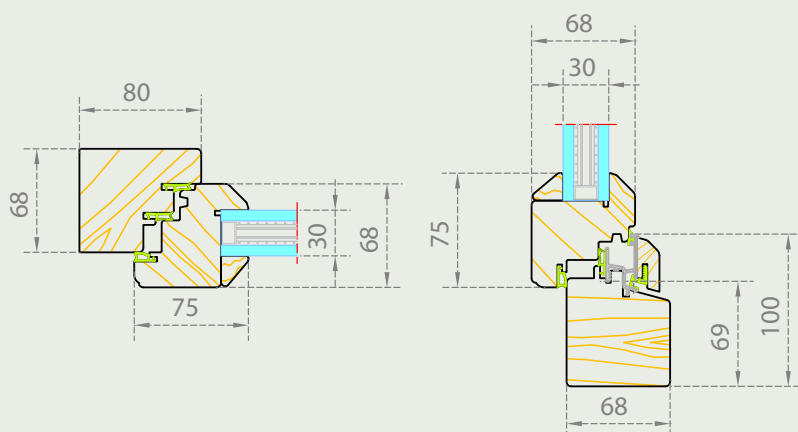

SERIE DESIGN
68×75/85 BASIC

- Sezione anta **68×75/85 mm**
- Sezione telaio **56×69 mm**
- Doppia guarnizione
- Cerniere TESI di serie
- Gocciolatoio ricoperto di serie
- Vetro **da 26 a 30 mm**

DESIGN

Cerniere TESI e profili squadrati per un infisso sobrio e minimale, sempre al passo coi tempi.

SERIE DESIGN
68×75/85 PLUS

- Sezione anta **68×75/85** mm
- Sezione telaio **68×80** mm
- Tripla guarnizione
- Cerniere TESI di serie
- Gocciolatoio ricoperto di serie
- Vetro **da 26 a 30** mm

DESIGN

Realizzati con cura e precisione, conservano un'ottima durata e resistenza meccanica, insieme a prestazioni termiche di prim'ordine.

**SERIE DESIGN
80x78 CLIMA**

- Sezione anta **80x78 mm**
- Sezione telaio **80x80 mm**
- Tripla guarnizione
- Cerniere TESI di serie
- Gocciolatoio in alluminio di serie
- Vetro **da 31 a 44 mm**

DESIGN

SERIE VISION 68×65

- Sezione anta **68×65** mm
- Sezione telaio **74×90** mm
- Doppia o tripla guarnizione
- Cerniere TESI di serie
- Vetro **da 31 a 49** mm
- Eventuale profilo esterno in alluminio disponibile nelle versioni RAL