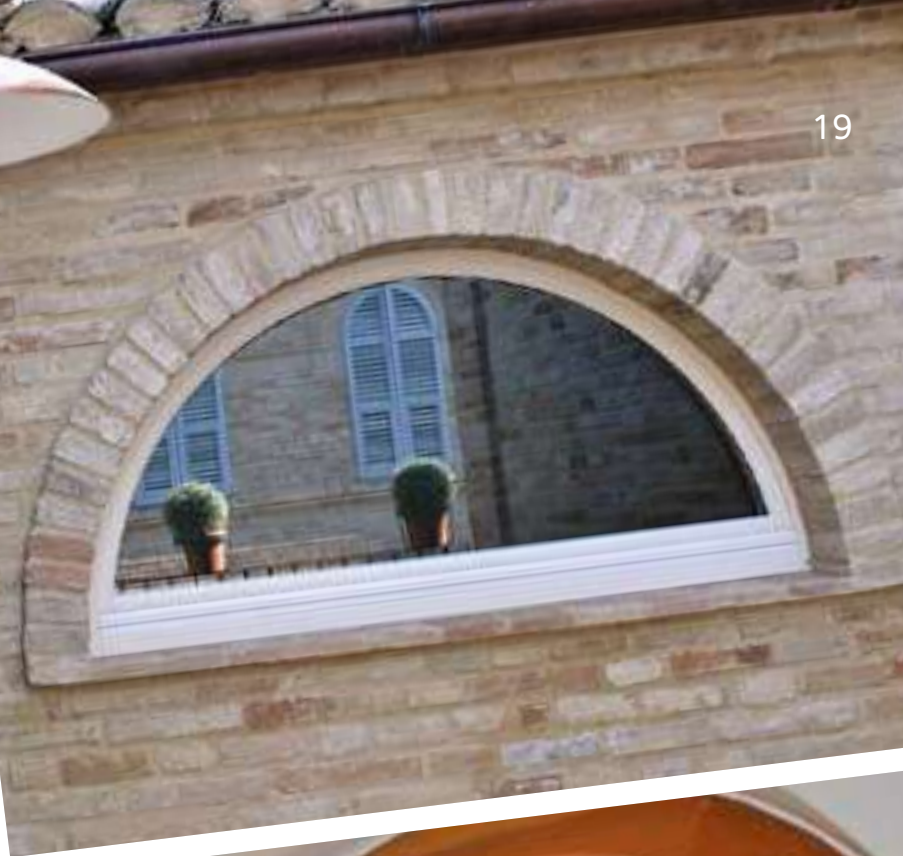

SERIE BELLE ARTI 80×78 CLIMA

- Sezione anta **80×78** mm
- Sezione telaio **80×80** mm
- Tripla guarnizione
- Cerniere TESI di serie
- Gocciolatoio in alluminio di serie
- Vetro **da 31 a 44** mm