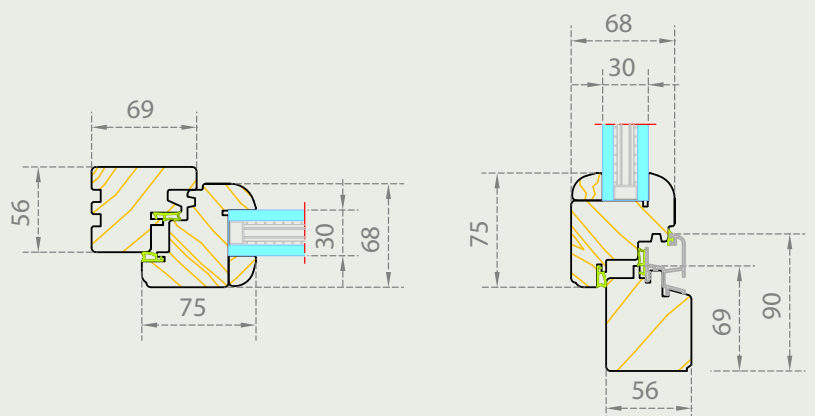

- Sezione anta **68×75/85** mm
- Sezione telaio **56×69** mm
- Doppia guarnizione
- Cerniere ANUBA da 16 mm di serie
- Gocciolatoio in alluminio di serie
- Vetro **da 26 a 30** mm

ESSENTIAL

Fermavetri arrotondati per un infisso adatto ad ogni ambiente.

ESSENTIAL

Ottime prestazioni termiche senza togliere nulla all'estetica.

**SERIE ESSENTIAL
80×78 CLIMA**

- Sezione anta **80×78** mm
- Sezione telaio **80×80** mm
- Tripla guarnizione
- Cerniere TESI di serie
- Gocciolatoio in alluminio di serie
- Vetro **da 31 a 44** mm

SERIE DESIGN
68×75/85 PLUS

- Sezione anta **68×75/85** mm
- Sezione telaio **68×80** mm
- Tripla guarnizione
- Cerniere TESI di serie
- Gocciolatoio ricoperto di serie
- Vetro **da 26 a 30** mm

DESIGN

Realizzati con cura e precisione, conservano un'ottima durata e resistenza meccanica, insieme a prestazioni termiche di prim'ordine.

SERIE VISION 68×65

- Sezione anta **68×65** mm
- Sezione telaio **74×90** mm
- Doppia o tripla guarnizione
- Cerniere TESI di serie
- Vetro **da 31 a 49** mm
- Eventuale profilo esterno in alluminio disponibile nelle versioni RAL