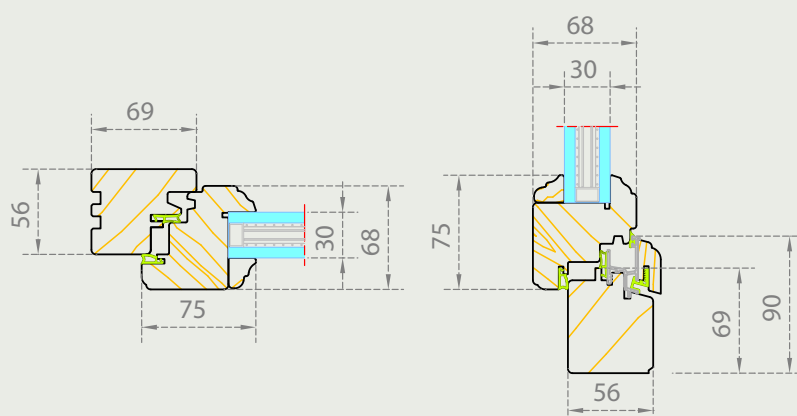

BELLE ARTI

Un classico intramontabile, interpretato in chiave contemporanea.

SERIE BELLE ARTI
68x75/85 BASIC

- Sezione anta **68x75/85** mm
- Sezione telaio **56x69** mm
- Doppia guarnizione
- Cerniere BAROCCO da 16 mm di serie
- Gocciolatoio ricoperto di serie
- Vetro **da 26 a 30** mm

BELLE ARTI

Fermavetri e cerniere in stile barocco per un infisso che si ispira al passato.

SERIE BELLE ARTI 68×75/85 PLUS

- Sezione anta **68×75/85** mm
- Sezione telaio **68×80** mm
- Tripla guarnizione
- Cerniere BAROCCO da 16 mm di serie
- Gocciolatoio ricoperto di serie
- Vetro **da 26 a 30** mm

SERIE DESIGN
68×75/85 BASIC

- Sezione anta **68×75/85 mm**
- Sezione telaio **56×69 mm**
- Doppia guarnizione
- Cerniere TESI di serie
- Gocciolatoio ricoperto di serie
- Vetro **da 26 a 30 mm**

DESIGN

Cerniere TESI e profili squadrati per un infisso sobrio e minimale, sempre al passo coi tempi.

SERIE VISION 68×65

- Sezione anta **68×65** mm
- Sezione telaio **74×90** mm
- Doppia o tripla guarnizione
- Cerniere TESI di serie
- Vetro **da 31 a 49** mm
- Eventuale profilo esterno in alluminio disponibile nelle versioni RAL