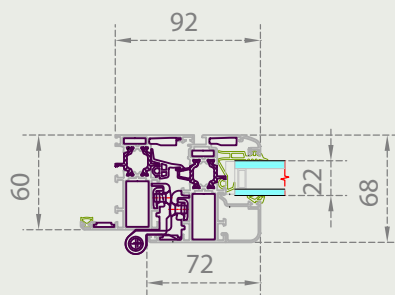

SERIE ALLUMINIO

- Profili in alluminio di alta qualità
- Vari sistemi per ogni richiesta e necessità