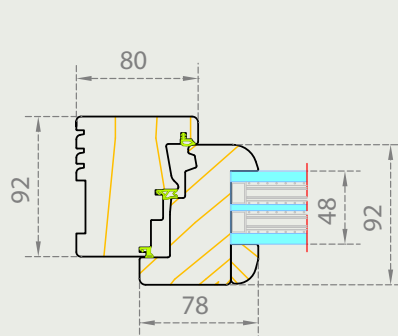

ESSENTIAL

Ottime prestazioni termiche senza togliere nulla all'estetica.

**SERIE ESSENTIAL
80×78 CLIMA**

- Sezione anta **80×78** mm
- Sezione telaio **80×80** mm
- Tripla guarnizione
- Cerniere TESI di serie
- Gocciolatoio in alluminio di serie
- Vetro **da 31 a 44** mm

ESSENTIAL

Sezioni generose abbinare al triplo vetro per ottenere il massimo isolamento termico possibile.

**SERIE ESSENTIAL
92×78 CLIMA PLUS**

- Sezione anta **92×78** mm
- Sezione telaio **92×80** mm
- Tripla guarnizione
- Cerniere TESI di serie
- Gocciolatoio in alluminio di serie
- Vetro **da 49 a 56** mm

BELLE ARTI

Un classico intramontabile, interpretato in chiave contemporanea.

SERIE BELLE ARTI
68x75/85 BASIC

- Sezione anta **68x75/85** mm
- Sezione telaio **56x69** mm
- Doppia guarnizione
- Cerniere BAROCCO da 16 mm di serie
- Gocciolatoio ricoperto di serie
- Vetro **da 26 a 30** mm

SERIE VISION 68×65

- Sezione anta **68×65** mm
- Sezione telaio **74×90** mm
- Doppia o tripla guarnizione
- Cerniere TESI di serie
- Vetro **da 31 a 49** mm
- Eventuale profilo esterno in alluminio disponibile nelle versioni RAL