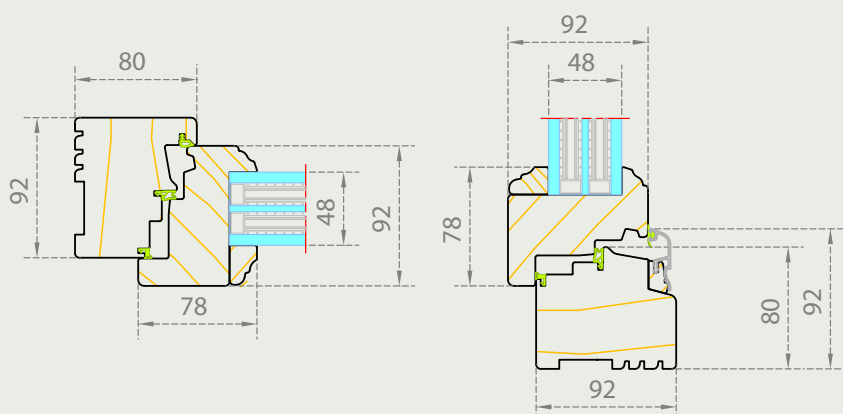

BELLE ARTI

La versione Clima Plus adotta un vetrocamera a triplo vetro, assicurando elevatissimi livelli di isolamento termico.

SERIE BELLE ARTI
92×78 CLIMA PLUS

- Sezione anta **92×78** mm
- Sezione telaio **92×80** mm
- Tripla guarnizione
- Cerniere TESI di serie
- Gocciolatoio in alluminio di serie
- Vetro **da 49 a 56** mm

SERIE DESIGN
68×75/85 BASIC

- Sezione anta **68×75/85 mm**
- Sezione telaio **56×69 mm**
- Doppia guarnizione
- Cerniere TESI di serie
- Gocciolatoio ricoperto di serie
- Vetro **da 26 a 30 mm**

DESIGN

Cerniere TESI e profili squadrati per un infisso sobrio e minimale, sempre al passo coi tempi.

SERIE DESIGN
68×75/85 PLUS

- Sezione anta **68×75/85** mm
- Sezione telaio **68×80** mm
- Tripla guarnizione
- Cerniere TESI di serie
- Gocciolatoio ricoperto di serie
- Vetro **da 26 a 30** mm

DESIGN

Realizzati con cura e precisione, conservano un'ottima durata e resistenza meccanica, insieme a prestazioni termiche di prim'ordine.

SERIE VISION 68×65

- Sezione anta **68×65** mm
- Sezione telaio **74×90** mm
- Doppia o tripla guarnizione
- Cerniere TESI di serie
- Vetro **da 31 a 49** mm
- Eventuale profilo esterno in alluminio disponibile nelle versioni RAL