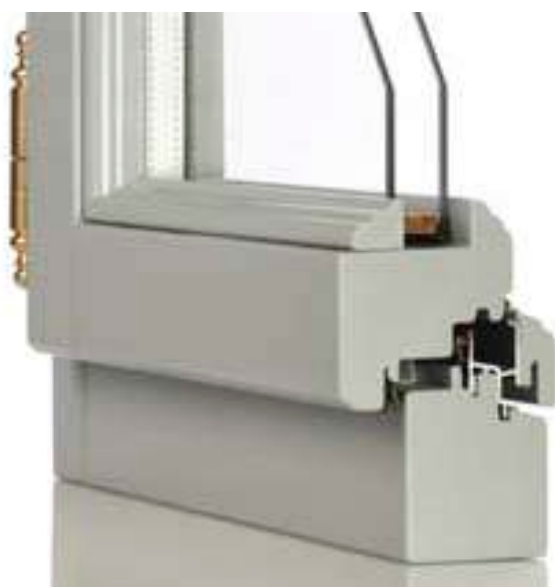

ESSENTIAL

Sezioni generose abbinare al triplo vetro per ottenere il massimo isolamento termico possibile.

**SERIE ESSENTIAL
92×78 CLIMA PLUS**

- Sezione anta **92×78** mm
- Sezione telaio **92×80** mm
- Tripla guarnizione
- Cerniere TESI di serie
- Gocciolatoio in alluminio di serie
- Vetro **da 49 a 56** mm

ESSENTIAL

Il calore del legno e la resistenza dell'alluminio, per un infisso bello e funzionale.

SERIE ESSENTIAL
68×75 LEGNO/ALLUMINIO

- Sezione anta **86×75** mm
- Sezione telaio **71×82** mm
- Doppia guarnizione
- Cerniere ANUBA da 16 mm di serie
- Vetro **da 26 a 30** mm.
- Profilo esterno in alluminio, applicato ad incastro, disponibile nelle versioni RAL o finto legno

BELLE ARTI

Un classico intramontabile, interpretato in chiave contemporanea.

SERIE BELLE ARTI
68x75/85 BASIC

- Sezione anta **68x75/85** mm
- Sezione telaio **56x69** mm
- Doppia guarnizione
- Cerniere BAROCCO da 16 mm di serie
- Gocciolatoio ricoperto di serie
- Vetro **da 26 a 30** mm

BELLE ARTI

Fermavetri e cerniere in stile barocco per un infisso che si ispira al passato.

SERIE BELLE ARTI 68×75/85 PLUS

- Sezione anta **68×75/85** mm
- Sezione telaio **68×80** mm
- Tripla guarnizione
- Cerniere BAROCCO da 16 mm di serie
- Gocciolatoio ricoperto di serie
- Vetro **da 26 a 30** mm