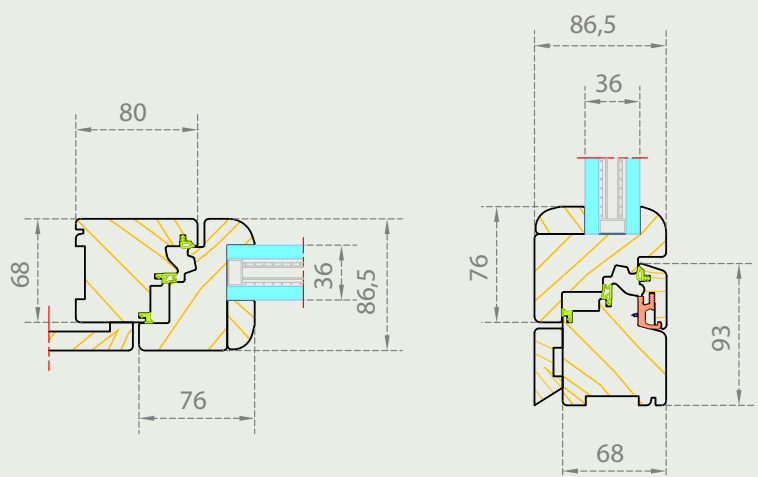

SERIE DESIGN
68×75/85 PLUS

- Sezione anta **68×75/85** mm
- Sezione telaio **68×80** mm
- Tripla guarnizione
- Cerniere TESI di serie
- Gocciolatoio ricoperto di serie
- Vetro **da 26 a 30** mm

DESIGN

Realizzati con cura e precisione, conservano un'ottima durata e resistenza meccanica, insieme a prestazioni termiche di prim'ordine.

**SERIE DESIGN
80x78 CLIMA**

- Sezione anta **80x78 mm**
- Sezione telaio **80x80 mm**
- Tripla guarnizione
- Cerniere TESI di serie
- Gocciolatoio in alluminio di serie
- Vetro **da 31 a 44 mm**

DESIGN

- Sezione anta **76×87** mm
- Sezione telaio **68×80** mm
- Tripla guarnizione
- Ferramenta a scomparsa
- Gocciolatoio ricoperto di serie
- Vetro **da 36 a 49** mm

VISION

Tutta la trasparenza del vetro per chi ha un paesaggio da ammirare o vuole sfruttare al massimo la luce naturale... Il serramento inserito all'interno della muratura consente di vedere, dall'esterno, solo il vetro. Zero manutenzione.

SERIE VISION 68×65

- Sezione anta **68×65** mm
- Sezione telaio **74×90** mm
- Doppia o tripla guarnizione
- Cerniere TESI di serie
- Vetro **da 31 a 49** mm
- Eventuale profilo esterno in alluminio disponibile nelle versioni RAL