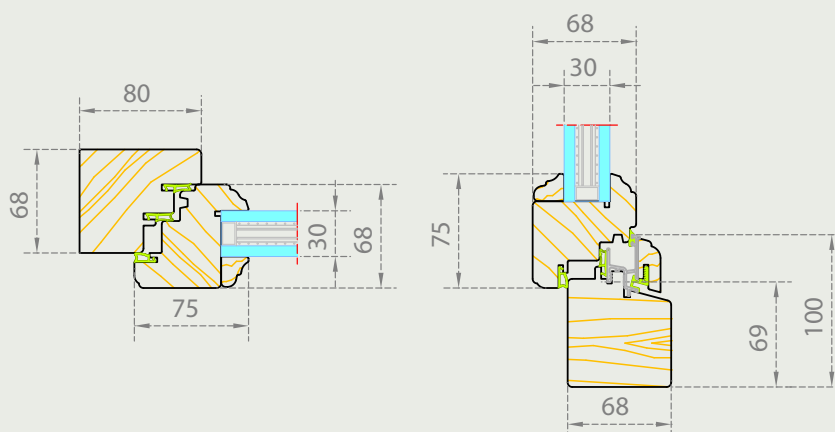

BELLE ARTI

Un classico intramontabile, interpretato in chiave contemporanea.

SERIE BELLE ARTI
68x75/85 BASIC

- Sezione anta **68x75/85** mm
- Sezione telaio **56x69** mm
- Doppia guarnizione
- Cerniere BAROCCO da 16 mm di serie
- Gocciolatoio ricoperto di serie
- Vetro **da 26 a 30** mm

BELLE ARTI

Fermavetri e cerniere in stile barocco per un infisso che si ispira al passato.

SERIE BELLE ARTI 68×75/85 PLUS

- Sezione anta **68×75/85** mm
- Sezione telaio **68×80** mm
- Tripla guarnizione
- Cerniere BAROCCO da 16 mm di serie
- Gocciolatoio ricoperto di serie
- Vetro **da 26 a 30** mm

BELLE ARTI

Ottime prestazioni termiche unite a grande resistenza meccanica.

SERIE BELLE ARTI 80×78 CLIMA

- Sezione anta **80×78** mm
- Sezione telaio **80×80** mm
- Tripla guarnizione
- Cerniere TESI di serie
- Gocciolatoio in alluminio di serie
- Vetro **da 31 a 44** mm

SERIE DESIGN
68×75/85 BASIC

- Sezione anta **68×75/85 mm**
- Sezione telaio **56×69 mm**
- Doppia guarnizione
- Cerniere TESI di serie
- Gocciolatoio ricoperto di serie
- Vetro **da 26 a 30 mm**

DESIGN

Cerniere TESI e profili squadrati per un infisso sobrio e minimale, sempre al passo coi tempi.