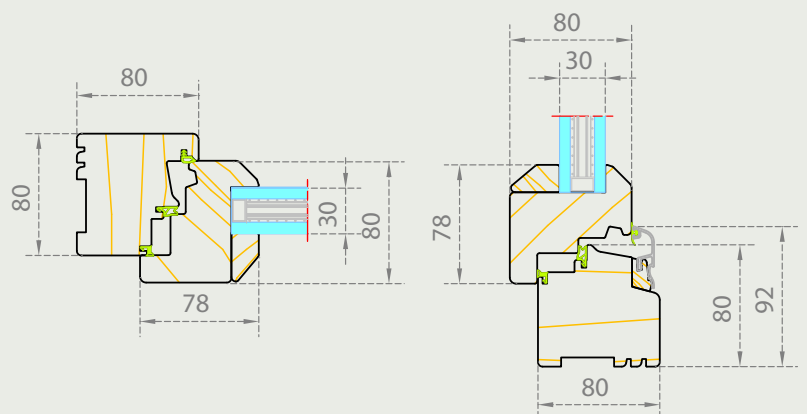

SERIE DESIGN
68×75/85 BASIC

- Sezione anta **68×75/85 mm**
- Sezione telaio **56×69 mm**
- Doppia guarnizione
- Cerniere TESI di serie
- Gocciolatoio ricoperto di serie
- Vetro **da 26 a 30 mm**

DESIGN

Cerniere TESI e profili squadrati per un infisso sobrio e minimale, sempre al passo coi tempi.

SERIE DESIGN
68×75/85 PLUS

- Sezione anta **68×75/85** mm
- Sezione telaio **68×80** mm
- Tripla guarnizione
- Cerniere TESI di serie
- Gocciolatoio ricoperto di serie
- Vetro **da 26 a 30** mm

DESIGN

Realizzati con cura e precisione, conservano un'ottima durata e resistenza meccanica, insieme a prestazioni termiche di prim'ordine.

**SERIE DESIGN
80x78 CLIMA**

- Sezione anta **80x78 mm**
- Sezione telaio **80x80 mm**
- Tripla guarnizione
- Cerniere TESI di serie
- Gocciolatoio in alluminio di serie
- Vetro **da 31 a 44 mm**

DESIGN

SERIE VISION 68×65

- Sezione anta **68×65** mm
- Sezione telaio **74×90** mm
- Doppia o tripla guarnizione
- Cerniere TESI di serie
- Vetro **da 31 a 49** mm
- Eventuale profilo esterno in alluminio disponibile nelle versioni RAL