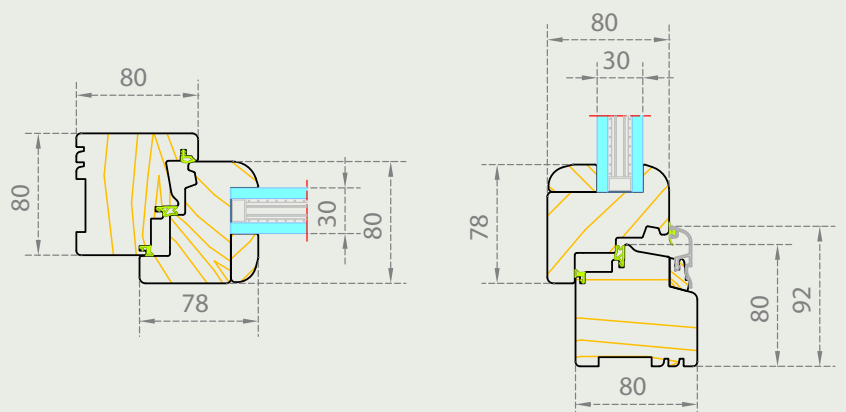

- Sezione anta **68×75/85** mm
- Sezione telaio **56×69** mm
- Doppia guarnizione
- Cerniere ANUBA da 16 mm di serie
- Gocciolatoio in alluminio di serie
- Vetro **da 26 a 30** mm

ESSENTIAL

Fermavetri arrotondati per un infisso adatto ad ogni ambiente.

ESSENTIAL

Ottime prestazioni termiche senza togliere nulla all'estetica.

**SERIE ESSENTIAL
80×78 CLIMA**

- Sezione anta **80×78** mm
- Sezione telaio **80×80** mm
- Tripla guarnizione
- Cerniere TESI di serie
- Gocciolatoio in alluminio di serie
- Vetro **da 31 a 44** mm

ESSENTIAL

Sezioni generose abbinare al triplo vetro per ottenere il massimo isolamento termico possibile.

**SERIE ESSENTIAL
92×78 CLIMA PLUS**

- Sezione anta **92×78** mm
- Sezione telaio **92×80** mm
- Tripla guarnizione
- Cerniere TESI di serie
- Gocciolatoio in alluminio di serie
- Vetro **da 49 a 56** mm

SERIE VISION 68×65

- Sezione anta **68×65** mm
- Sezione telaio **74×90** mm
- Doppia o tripla guarnizione
- Cerniere TESI di serie
- Vetro **da 31 a 49** mm
- Eventuale profilo esterno in alluminio disponibile nelle versioni RAL