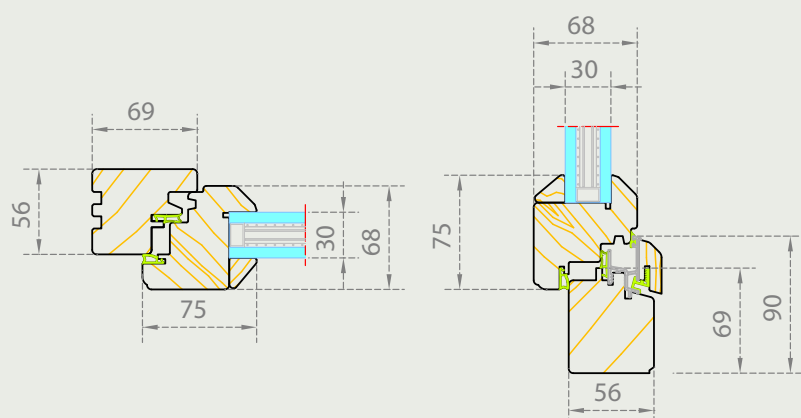

SERIE DESIGN
68×75/85 BASIC

- Sezione anta **68×75/85 mm**
- Sezione telaio **56×69 mm**
- Doppia guarnizione
- Cerniere TESI di serie
- Gocciolatoio ricoperto di serie
- Vetro **da 26 a 30 mm**

DESIGN

Cerniere TESI e profili squadrati per un infisso sobrio e minimale, sempre al passo coi tempi.

SERIE DESIGN
68×75/85 PLUS

- Sezione anta **68×75/85** mm
- Sezione telaio **68×80** mm
- Tripla guarnizione
- Cerniere TESI di serie
- Gocciolatoio ricoperto di serie
- Vetro **da 26 a 30** mm

DESIGN

Realizzati con cura e precisione, conservano un'ottima durata e resistenza meccanica, insieme a prestazioni termiche di prim'ordine.

**SERIE DESIGN
80x78 CLIMA**

- Sezione anta **80x78 mm**
- Sezione telaio **80x80 mm**
- Tripla guarnizione
- Cerniere TESI di serie
- Gocciolatoio in alluminio di serie
- Vetro **da 31 a 44 mm**

DESIGN

SERIE VISION 68×65

- Sezione anta **68×65** mm
- Sezione telaio **74×90** mm
- Doppia o tripla guarnizione
- Cerniere TESI di serie
- Vetro **da 31 a 49** mm
- Eventuale profilo esterno in alluminio disponibile nelle versioni RAL