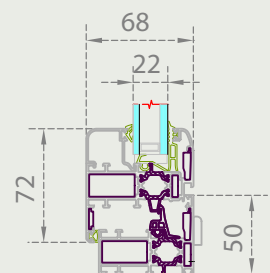

SERIE ALLUMINIO

- Profili in alluminio di alta qualità
- Vari sistemi per ogni richiesta e necessità