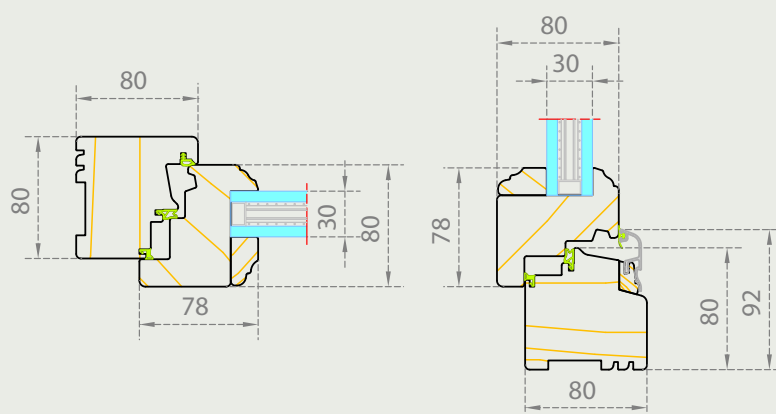

BELLE ARTI

Fermavetri e cerniere in stile barocco per un infisso che si ispira al passato.

SERIE BELLE ARTI 68×75/85 PLUS

- Sezione anta **68×75/85** mm
- Sezione telaio **68×80** mm
- Tripla guarnizione
- Cerniere BAROCCO da 16 mm di serie
- Gocciolatoio ricoperto di serie
- Vetro **da 26 a 30** mm

BELLE ARTI

Ottime prestazioni termiche unite a grande resistenza meccanica.

SERIE BELLE ARTI 80×78 CLIMA

- Sezione anta **80×78** mm
- Sezione telaio **80×80** mm
- Tripla guarnizione
- Cerniere TESI di serie
- Gocciolatoio in alluminio di serie
- Vetro **da 31 a 44** mm

SERIE DESIGN
68×75/85 BASIC

- Sezione anta **68×75/85 mm**
- Sezione telaio **56×69 mm**
- Doppia guarnizione
- Cerniere TESI di serie
- Gocciolatoio ricoperto di serie
- Vetro **da 26 a 30 mm**

DESIGN

Cerniere TESI e profili squadrati per un infisso sobrio e minimale, sempre al passo coi tempi.

SERIE DESIGN
68×75/85 PLUS

- Sezione anta **68×75/85** mm
- Sezione telaio **68×80** mm
- Tripla guarnizione
- Cerniere TESI di serie
- Gocciolatoio ricoperto di serie
- Vetro **da 26 a 30** mm

DESIGN

Realizzati con cura e precisione, conservano un'ottima durata e resistenza meccanica, insieme a prestazioni termiche di prim'ordine.