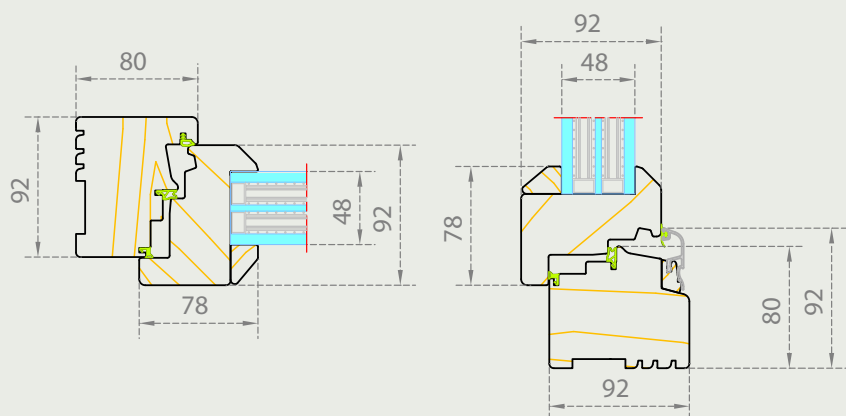

SERIE DESIGN
92×78 CLIMA PLUS

- Sezione anta **92×78** mm
- Sezione telaio **92×80** mm
- Tripla guarnizione
- Cerniere TESI di serie
- Gocciolatoio in alluminio di serie
- Vetro **da 49 a 56** mm