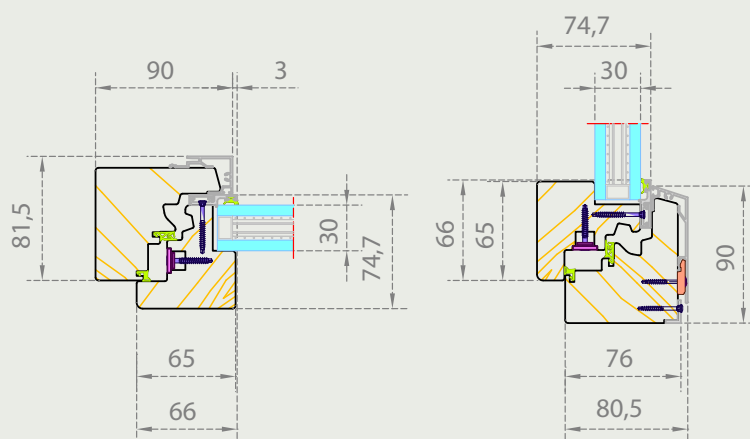

SERIE DESIGN
68×75/85 PLUS

- Sezione anta **68×75/85** mm
- Sezione telaio **68×80** mm
- Tripla guarnizione
- Cerniere TESI di serie
- Gocciolatoio ricoperto di serie
- Vetro **da 26 a 30** mm

DESIGN

Realizzati con cura e precisione, conservano un'ottima durata e resistenza meccanica, insieme a prestazioni termiche di prim'ordine.

**SERIE DESIGN
80x78 CLIMA**

- Sezione anta **80x78 mm**
- Sezione telaio **80x80 mm**
- Tripla guarnizione
- Cerniere TESI di serie
- Gocciolatoio in alluminio di serie
- Vetro **da 31 a 44 mm**

DESIGN

- Sezione anta **76×87** mm
- Sezione telaio **68×80** mm
- Tripla guarnizione
- Ferramenta a scomparsa
- Gocciolatoio ricoperto di serie
- Vetro **da 36 a 49** mm

VISION

Tutta la trasparenza del vetro per chi ha un paesaggio da ammirare o vuole sfruttare al massimo la luce naturale... Il serramento inserito all'interno della muratura consente di vedere, dall'esterno, solo il vetro. Zero manutenzione.

SERIE VISION 68×65

- Sezione anta **68×65** mm
- Sezione telaio **74×90** mm
- Doppia o tripla guarnizione
- Cerniere TESI di serie
- Vetro **da 31 a 49** mm
- Eventuale profilo esterno in alluminio disponibile nelle versioni RAL